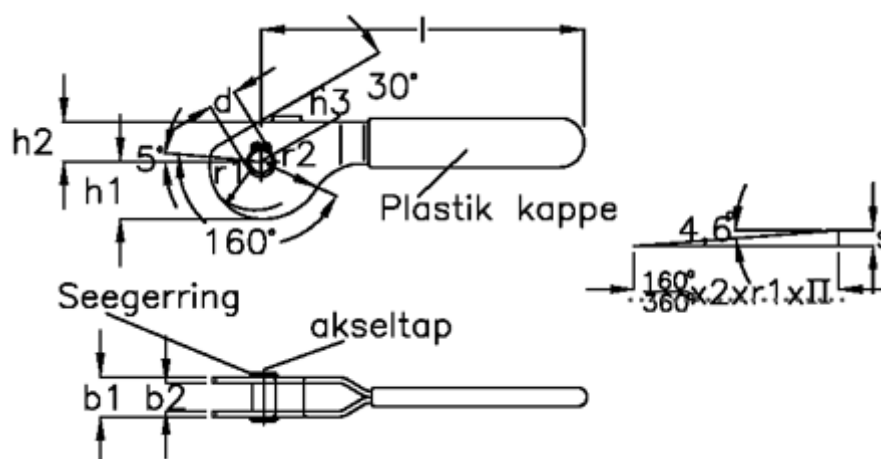

Varenummer: 20561029  
Beskrivelse: E+G Stålhåndtag spiralexcenter  
GN 917.1-8-13

## Mål

B1 = 13	r2 = 21.07
B2 = 9	r2-h3 = 9.07
d = 8	s = 3.87
H1 = 19.54	
H2 = 14	
H3 = 12	
L = 114	
r1 = 17.2	